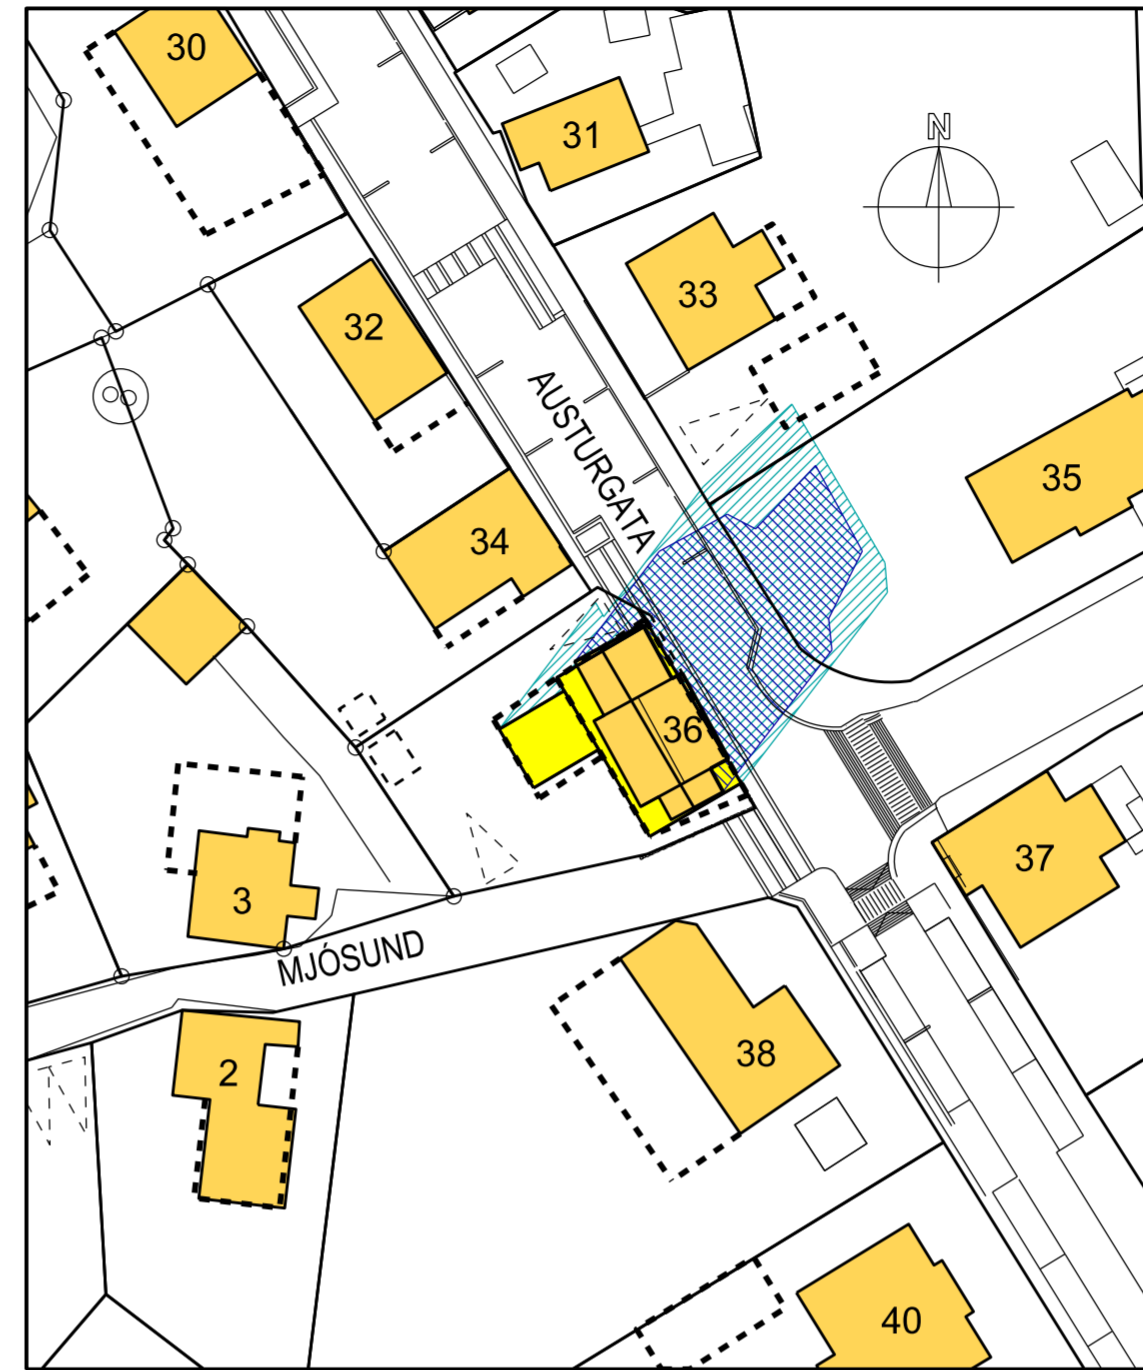

Jafndægur kl. 10:00

Jafndægur kl. 13:00

Jafndægur kl. 10:00

Sumarsólstöður kl. 10:00

Sumarsólstöður kl. 13:00

Sumarsólstöður kl. 16:00

Skuggavarpð er unnið út frá tölum
Almanaks Háskóla Íslands um sólarhæðir
í Reykjavík

VERK: Austurgata 36, Hafnarfirði VERKNR: 1736

HEITI: Deiliskipulagsbreyting Skuggavarp TERNR: 0.02

KVARDI: 1:1000 (blaðstærð A2) DAGS: 2. okt. 2017