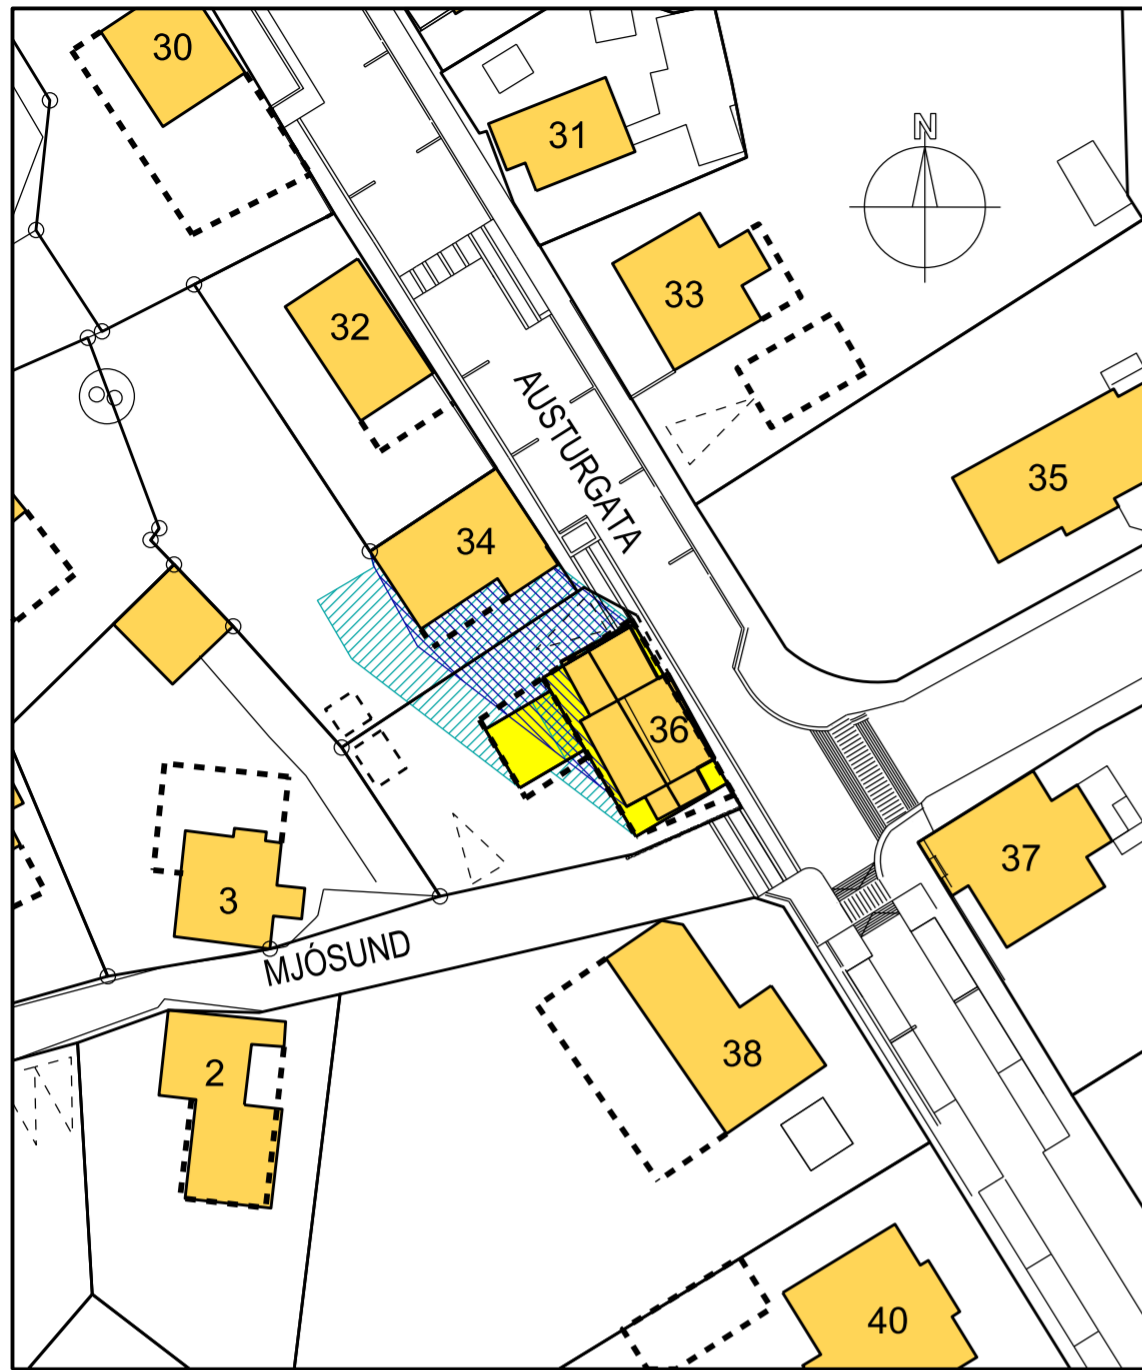

Jafndægur kl. 10:00

Jafndægur kl. 13:00

Jafndægur kl. 10:00

Sumarsólstöður kl. 10:00

Sumarsólstöður kl. 13:00

Sumarsólstöður kl. 16:00

Skuggavarpð er unnið út frá tölum
Almanaks Háskóla Íslands um sólarhæðir
í Reykjavík

VERK: Austurgata 36, Hafnarfirði VERKNR: 1736

HEITI: Deiliskipulagsbreyting Skuggavarp TERNR: 0.02

KVARDI: 1:1000 (blaðstærð A2) DAGS: 2. okt. 2017