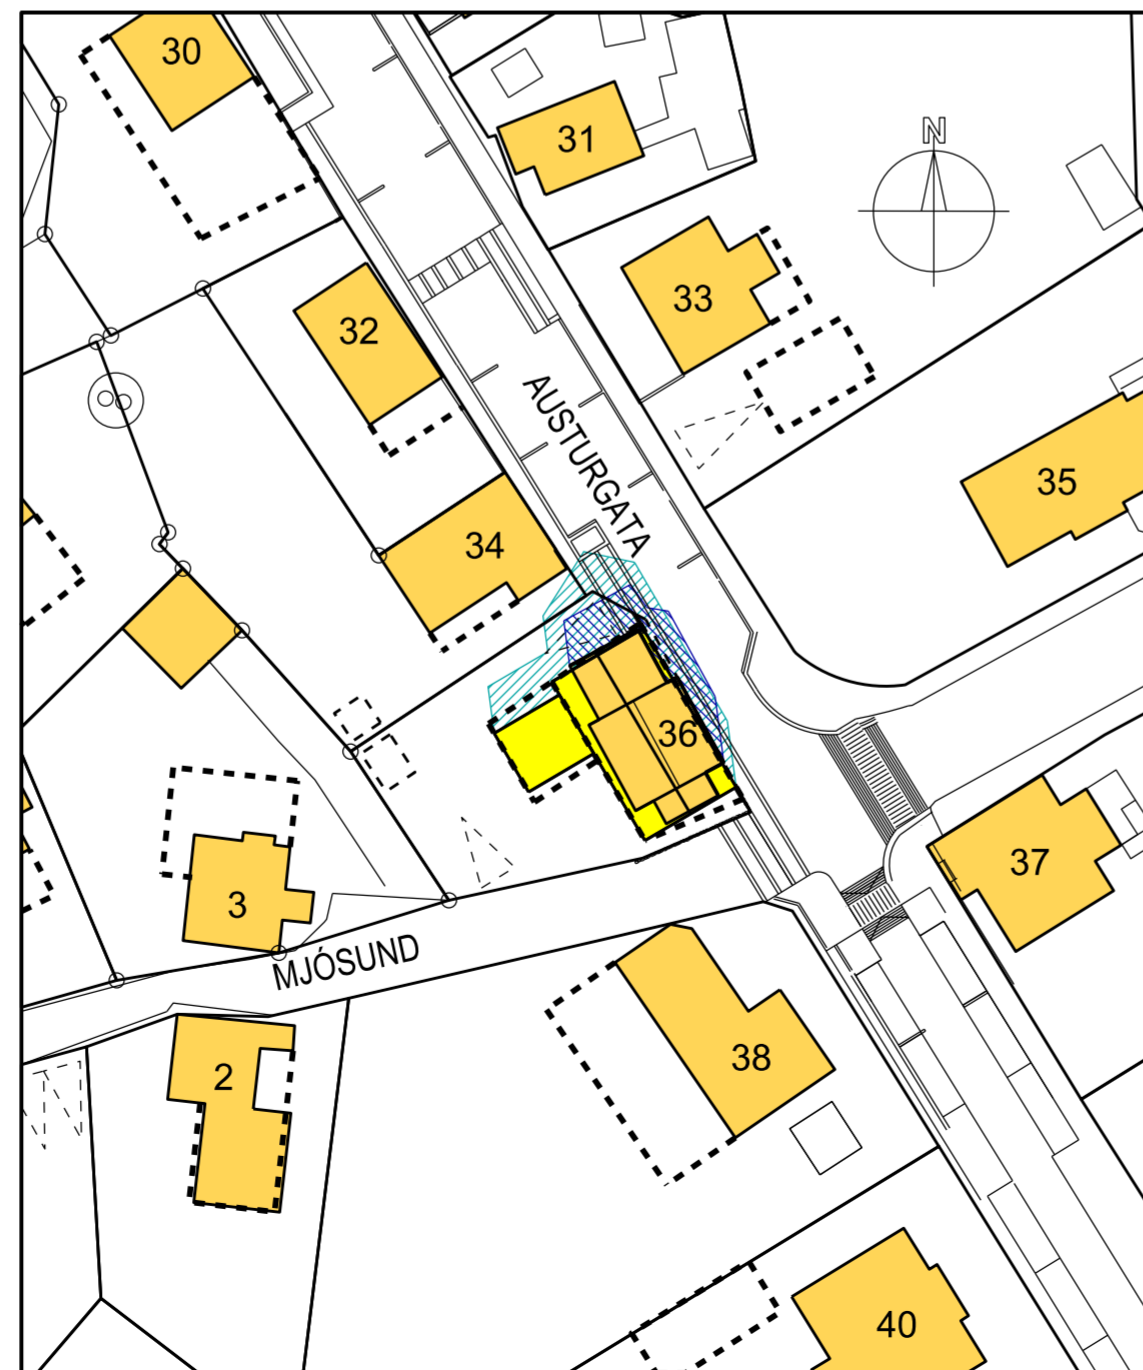

Jafndægur kl. 10:00

Jafndægur kl. 13:00

Jafndægur kl. 10:00

Sumarsólstöður kl. 10:00

Sumarsólstöður kl. 13:00

Sumarsólstöður kl. 16:00

Skuggavarpð er unnið út frá tölum
Almanaks Háskóla Íslands um sólarhæðir
í Reykjavík

VERK: Austurgata 36, Hafnarfirði VERKNR: 1736

HEITI: Deiliskipulagsbreyting Skuggavarp TERNR: 0.02

KVARDI: 1:1000 (blaðstærð A2) DAGS: 2. okt. 2017