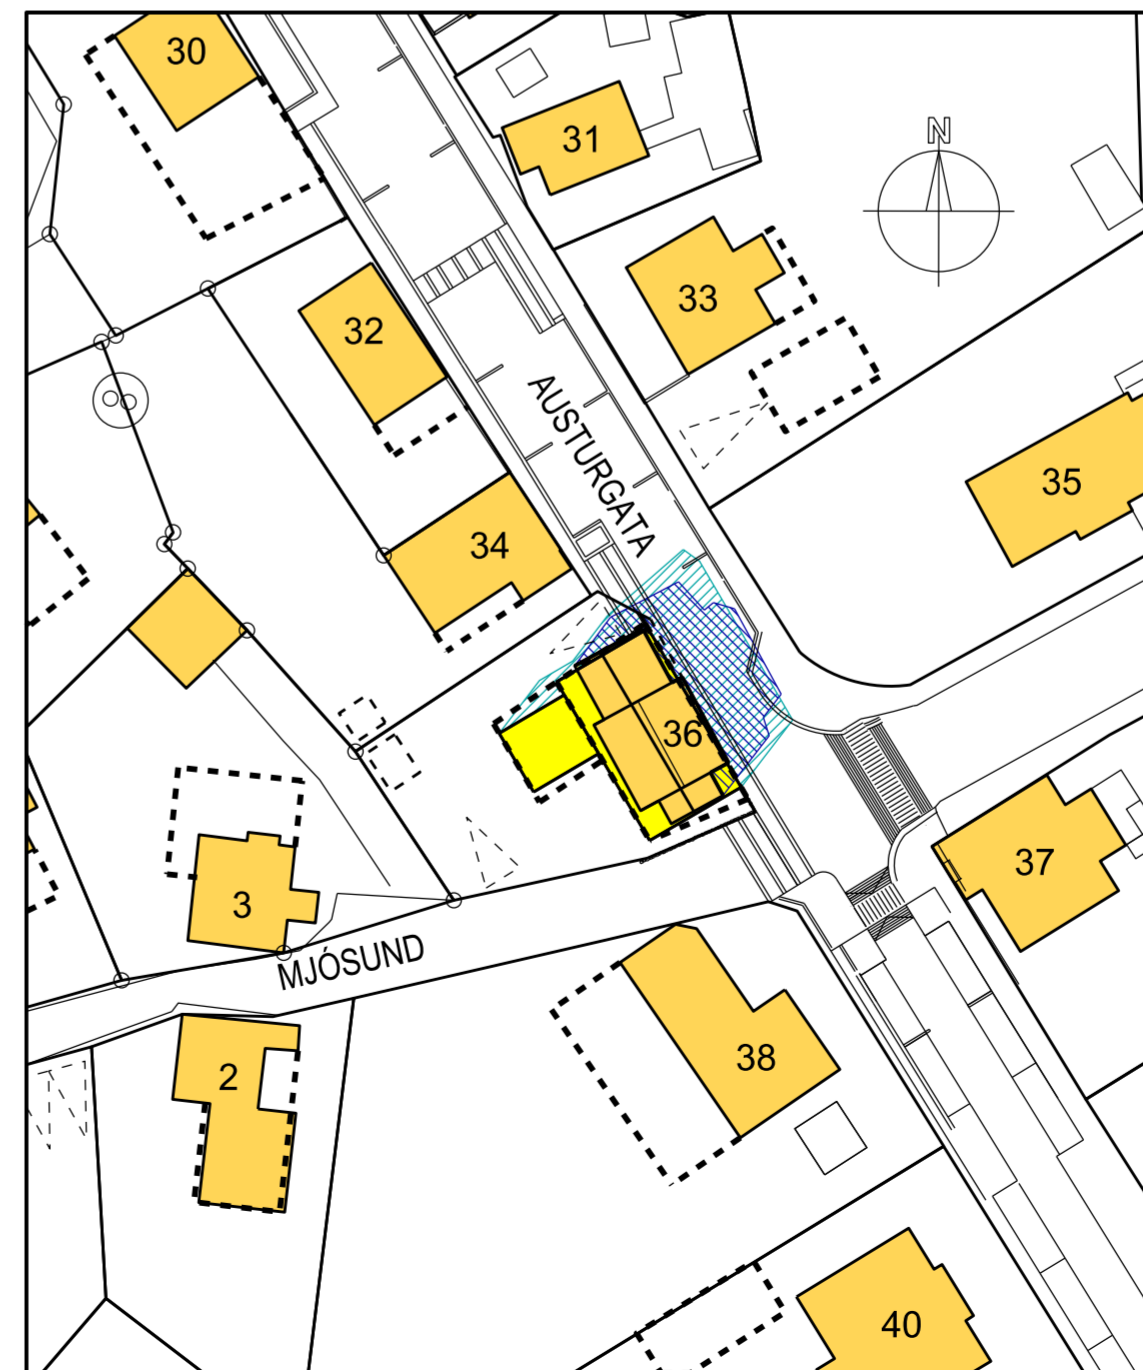

Jafndægur kl. 10:00

Jafndægur kl. 13:00

Jafndægur kl. 10:00

Sumarsólstöður kl. 10:00

Sumarsólstöður kl. 13:00

Sumarsólstöður kl. 16:00

Skuggavarpð er unnið út frá tölum
Almanaks Háskóla Íslands um sólarhæðir
í Reykjavík

VERK: Austurgata 36, Hafnarfirði VERKNR: 1736

HEITI: Deiliskipulagsbreyting Skuggavarp TERNR: 0.02

KVARDI: 1:1000 (blaðstærð A2) DAGS: 2. okt. 2017