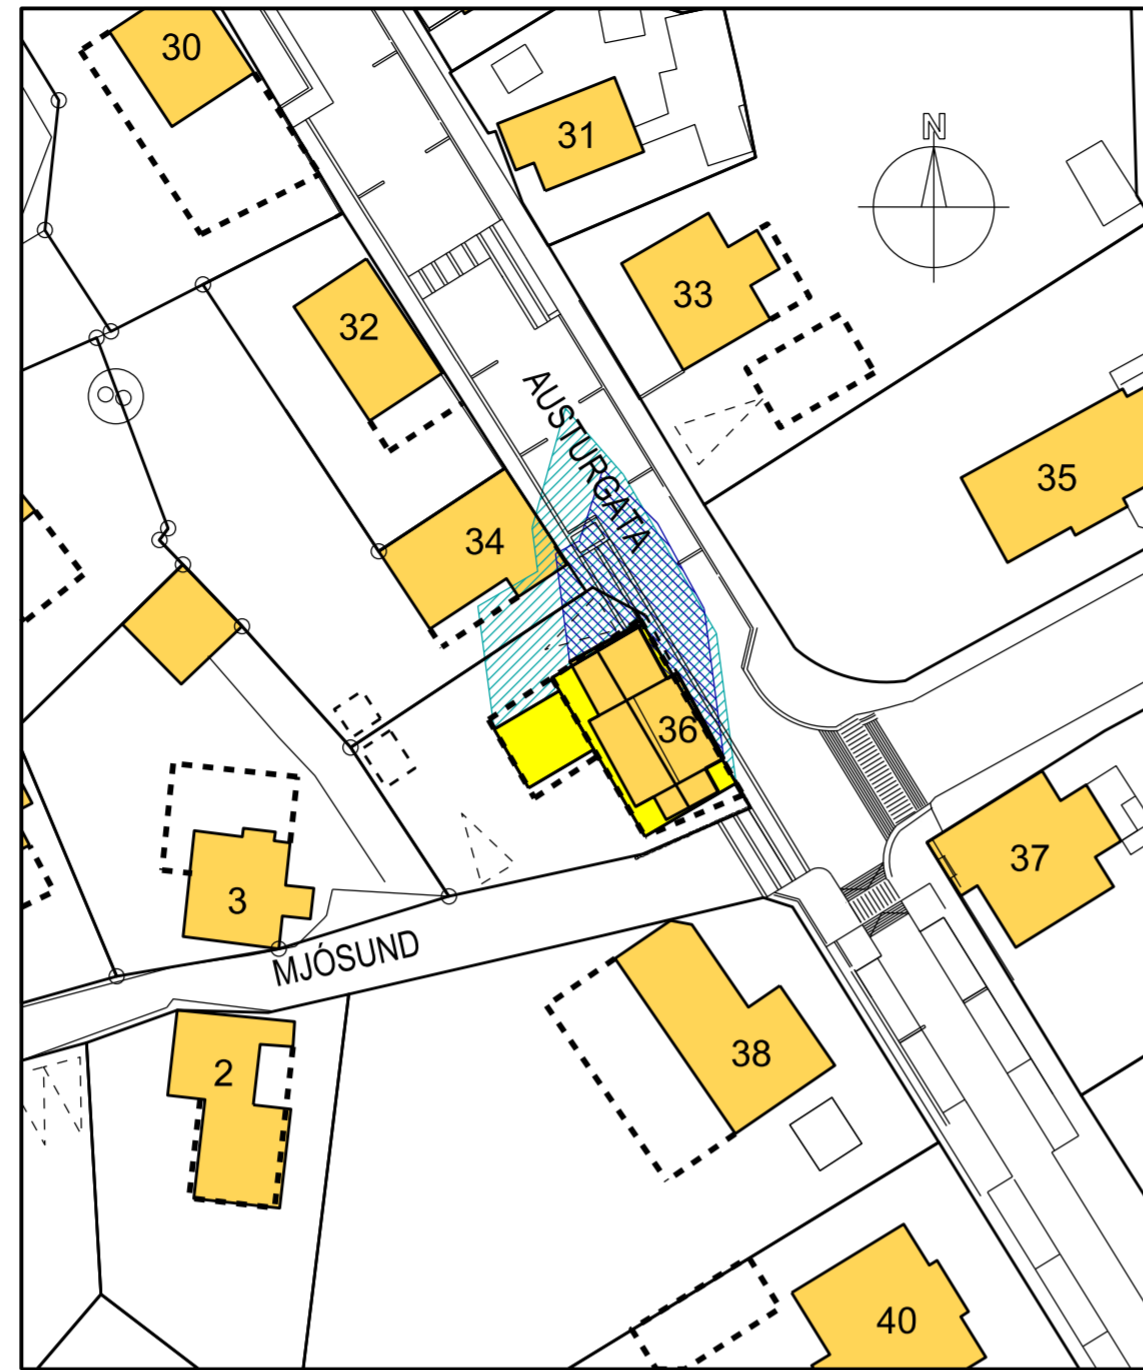

Jafndægur kl. 10:00

Jafndægur kl. 13:00

Jafndægur kl. 10:00

Sumarsólstöður kl. 10:00

Sumarsólstöður kl. 13:00

Sumarsólstöður kl. 16:00

Skuggavarpð er unnið út frá tölum
Almanaks Háskóla Íslands um sólarhæðir
í Reykjavík

VERK: Austurgata 36, Hafnarfirði VERKNR: 1736

HEITI: Deiliskipulagsbreyting Skuggavarp TERNR: 0.02

KVARDI: 1:1000 (blaðstærð A2) DAGS: 2. okt. 2017