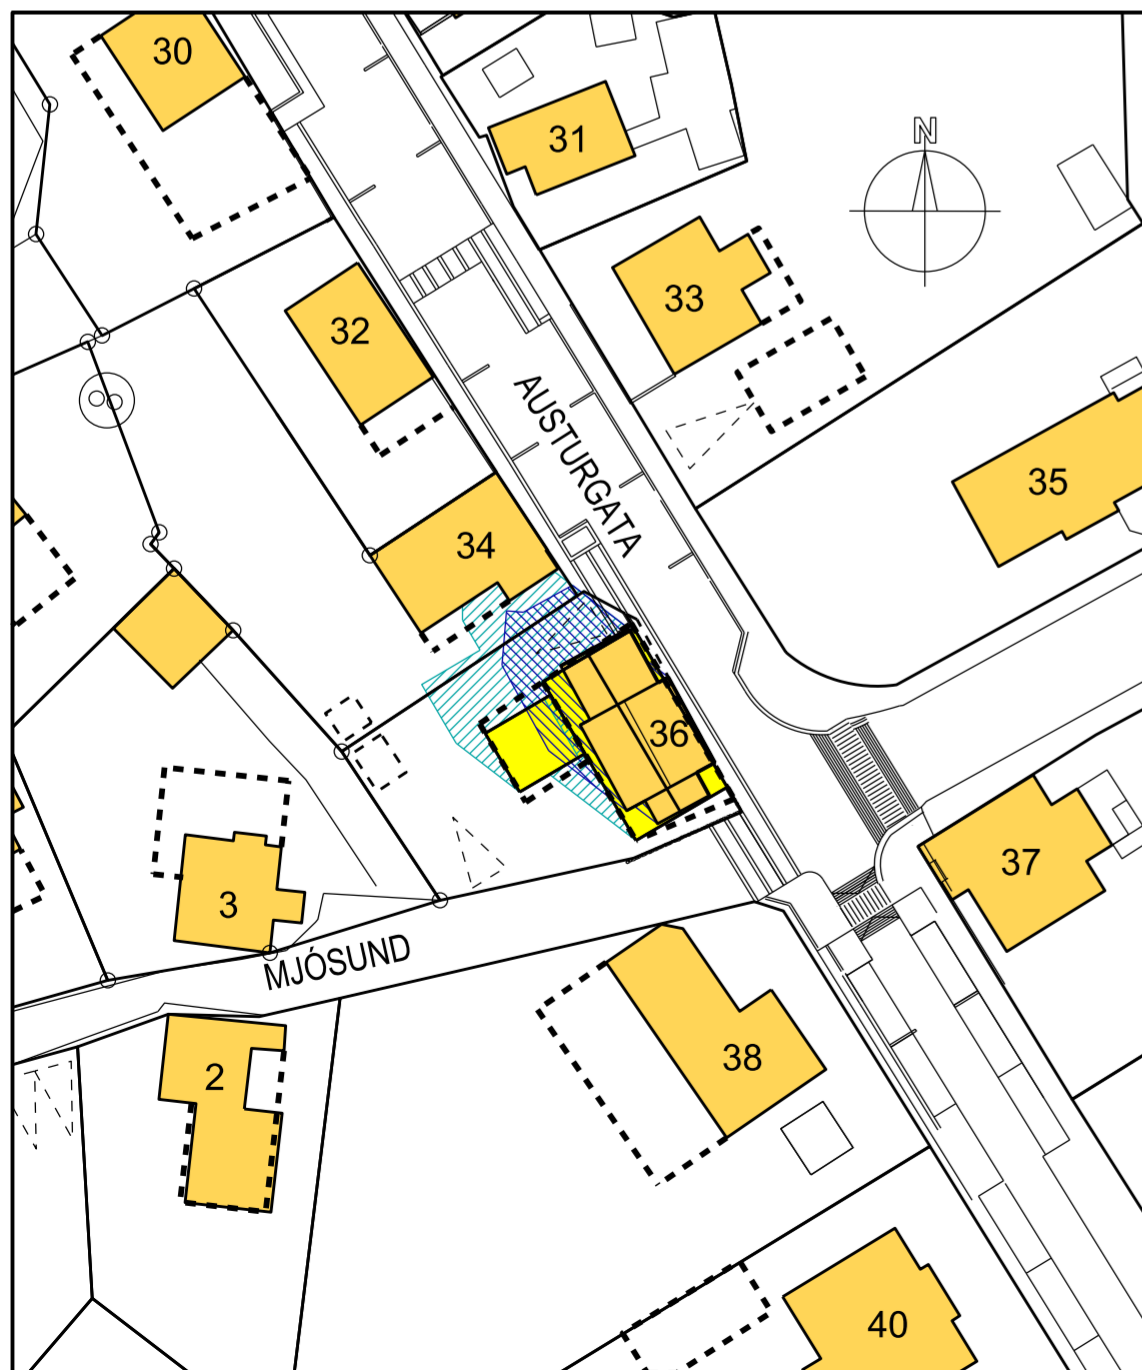

Jafndægur kl. 10:00

Jafndægur kl. 13:00

Jafndægur kl. 10:00

Sumarsólstöður kl. 10:00

Sumarsólstöður kl. 13:00

Sumarsólstöður kl. 16:00

Skuggavarpð er unnið út frá tölum
Almanaks Háskóla Íslands um sólarhæðir
í Reykjavík

VERK: Austurgata 36, Hafnarfirði VERKNR: 1736

HEITI: Deiliskipulagsbreyting Skuggavarp TERNR: 0.02

KVARDI: 1:1000 (blaðstærð A2) DAGS: 2. okt. 2017